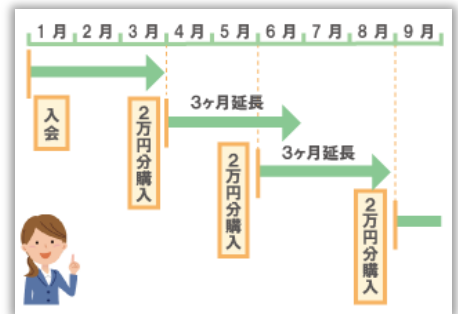

美容室みどり LoveEarth エコ会員のお知らせ

ビーワンの目的は地球環境の浄化！
ビーワン商品が 35～45%OFF でご購入いただけます♪
サロンメニューは会員価格となります♪

美容室みどり LoveEarth エコ会員に登録するには…

- ① 初回定価にて、2万円以上注文(クロネコヤマト 代引きでお届け)
- ② 2回目以降は3か月以内に35～45%OFFの金額で2万円以上注文するだけ。インターネットで24時間いつでも注文可能です！

♪2回目以降のご注文でキャッシュバック(ポイント還元)あり♪

さらに代理店・総代理店になると特典がいっぱい！

※2万円未満のご注文の場合、送料+代引き手数料として825円ご負担いただけます。

- ・エコ会員の期間は入会月を含めて3ヶ月です
- ・その間に月に2万円以上注文するだけでその翌月から3ヶ月、延長します

お客様控え分	
ご注文商品	
お届け希望日・時間帯	午前中・12～14・14～16・16～18・18～20・20～21